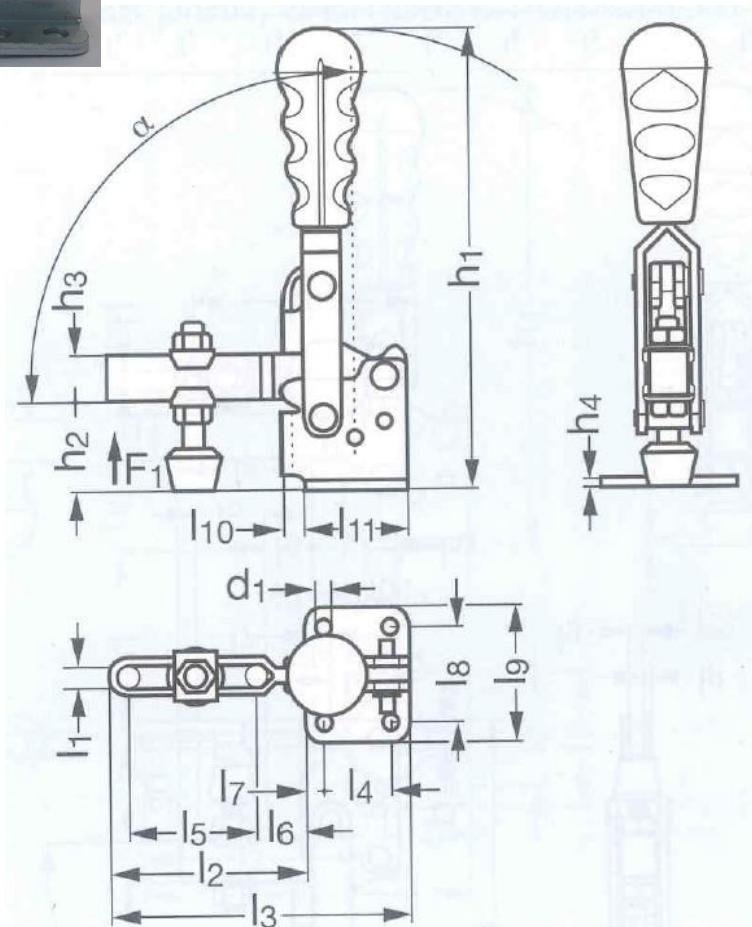

**Accessoires Moules**

**REF AM-033**

**Sauterelle Verticale A9202-U**

AM-033-A

**Sauterelle :**

1 - Sauterelle verticale de bridage :  
 150 daN

d 1	<b>5,10</b>
h 1	<b>111,00</b>
h 2	<b>23,00</b>
h 3	<b>11,00</b>
h 4	<b>3,00</b>
l 1	<b>6,00</b>
l 2	<b>42,90</b>
l 3	<b>69,90</b>
l 4	<b>12,70</b>
l 5	<b>21,50</b>
l 6	<b>15,00</b>
l 7	<b>7,00</b>
l 8	<b>26,90</b>
l 9	<b>37,90</b>
l 10	<b>NC</b>
l 11	<b>27,00</b>
$\alpha$	<b>93°</b>