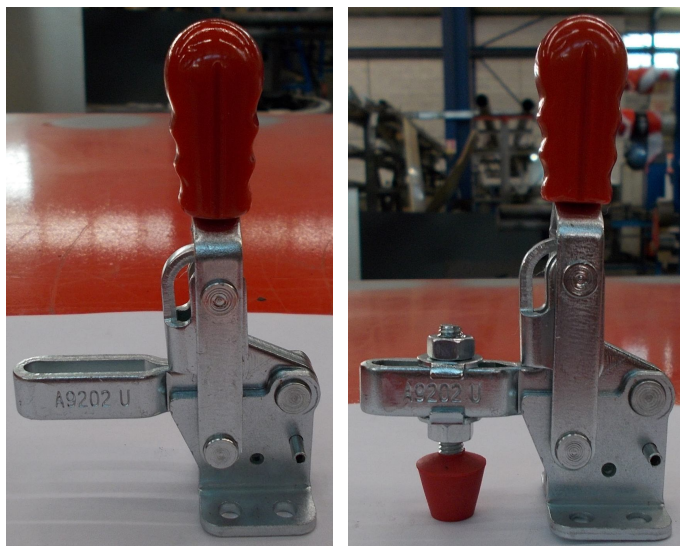

**Accessoires Moules**

**REF AM-033**

**Sauterelle Verticale A9202-U**

AM-033-A

**Sauterelle :**

1 - Sauterelle verticale de bridage :  
 150 daN

d 1	<b>5,10</b>
h 1	<b>111,00</b>
h 2	<b>23,00</b>
h 3	<b>11,00</b>
h 4	<b>3,00</b>
l 1	<b>6,00</b>
l 2	<b>42,90</b>
l 3	<b>69,90</b>
l 4	<b>12,70</b>
l 5	<b>21,50</b>
l 6	<b>15,00</b>
l 7	<b>7,00</b>
l 8	<b>26,90</b>
l 9	<b>37,90</b>
l 10	<b>NC</b>
l 11	<b>27,00</b>
$\alpha$	<b>93°</b>