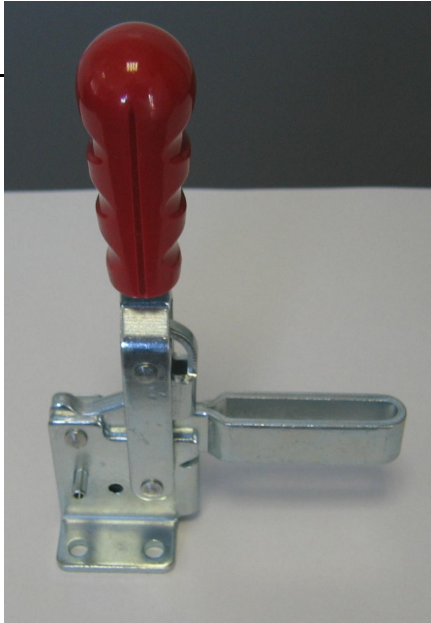

**Accessoires Moules**

**REF AM-022**

**Sauterelle Verticale**

AM-022-A

**Sauterelle :**

1 - Sauterelle verticale de bridage :  
 340 daN

A	143,00
B	218,00
C	42,00
D	93,00
E	64,00
F	50,00
G	45,00
H	32,00
L	10,50
M	22,00
N	4,00
O	60,50
P	M10
Q	8,30