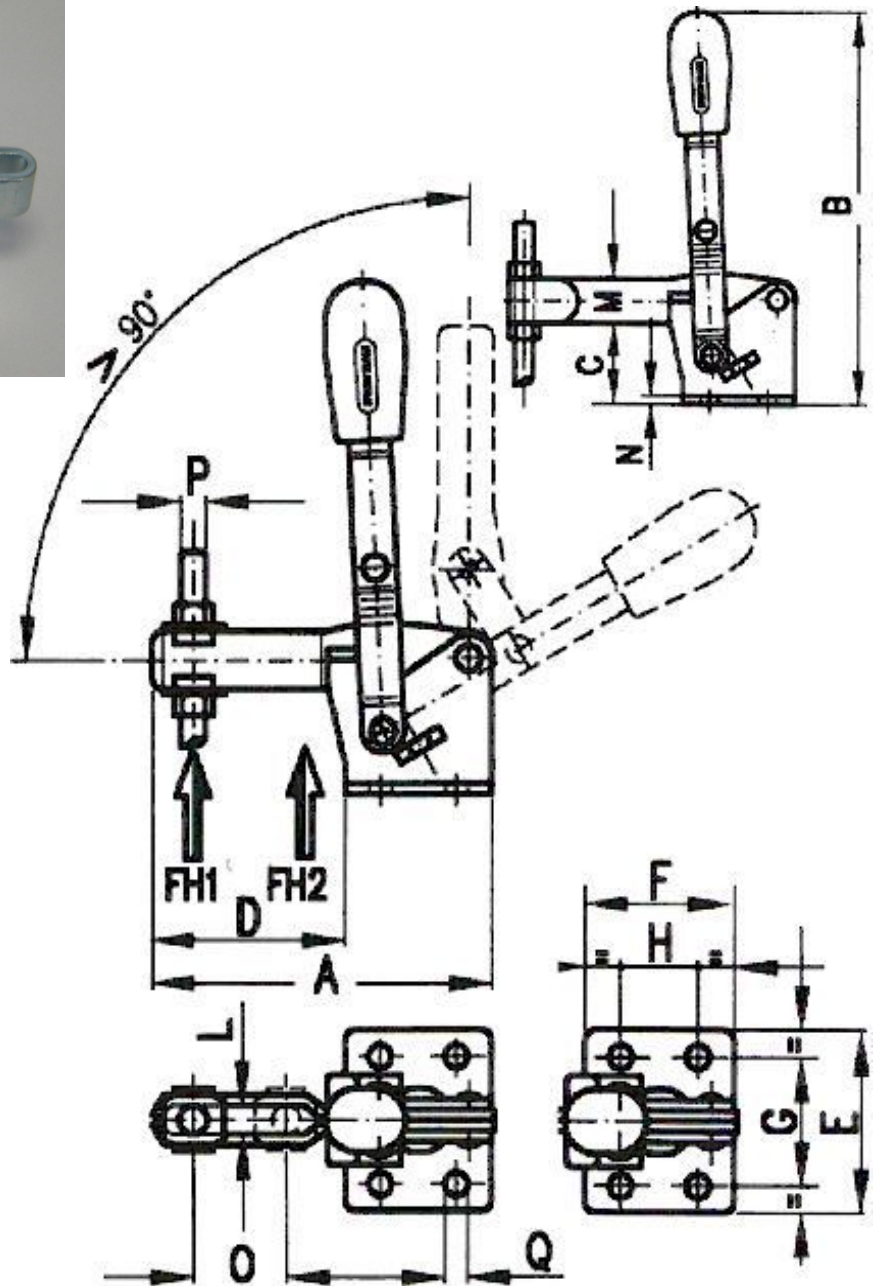

**Accessoires Moules**

**REF AM-022**

**Sauterelle Verticale**

AM-022-A

**Sauterelle :**

1 - Sauterelle verticale de bridage :  
 340 daN

A	143,00
B	218,00
C	42,00
D	93,00
E	64,00
F	50,00
G	45,00
H	32,00
L	10,50
M	22,00
N	4,00
O	60,50
P	M10
Q	8,30