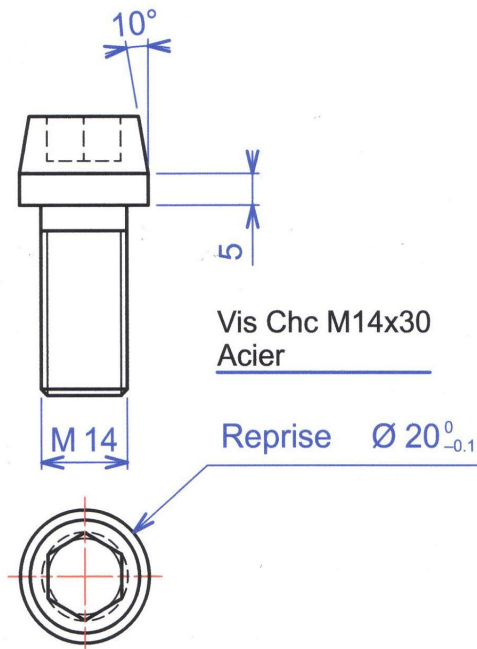

DEFI INDUSTRIES
Chaudronnerie Industrielle
Z.I. Mestre Marty
47310 - ESTILLAC
Tél. : 33 (0) 553 680 515
Fax : 33 (0) 553 683 134
E Mail
contact@defi-industries.com

Accessoires Moules

REF AM-006

Centreur

AM-006-A

Centreur :

1 - Vis de centrage - Chc M14x30
avec écrou H M14

Montage sur moule Perçage $\text{Ø } 20$