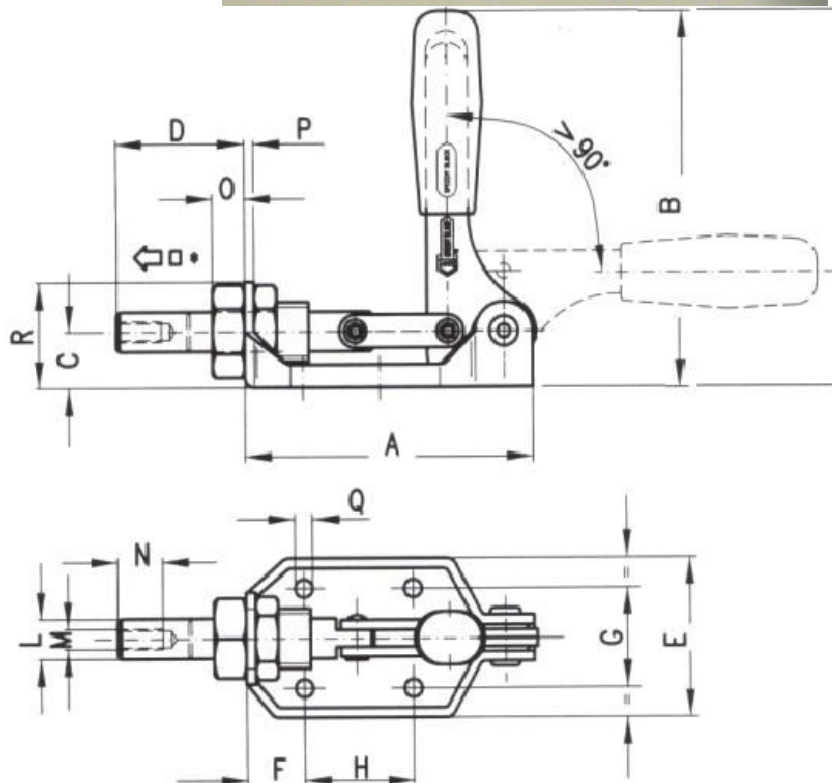

**Accessoires Moules**

**REF AM-016**

**Sauterelle Horizontale**

AM-016-A

**Sauterelle :**

1 - Sauterelle horizontale de bridage :  
 330 daN

A	90,00
B	113,50
C	17,00
D	40,00
E	48,00
F	18,00
G	30,00
H	34,00
L	12,00
M	M6
N	12,00
O	10,00
P	3,00
Q	5,50
R	32,00
<b>Course</b>	<b>22,00</b>