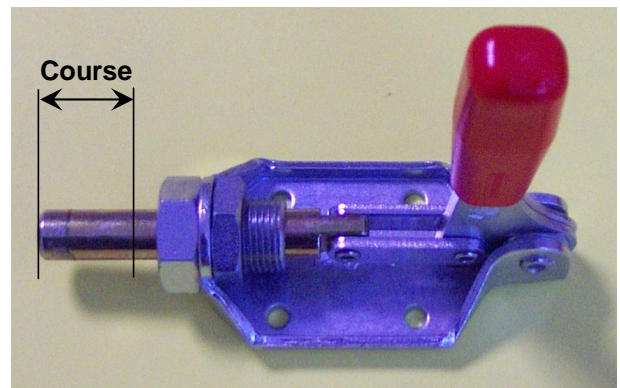

**Accessoires Moules**

**REF AM-016**

**Sauterelle Horizontale**

AM-016-A

**Sauterelle :**

1 - Sauterelle horizontale de bridage :  
 330 daN

A	90,00
B	113,50
C	17,00
D	40,00
E	48,00
F	18,00
G	30,00
H	34,00
L	12,00
M	M6
N	12,00
O	10,00
P	3,00
Q	5,50
R	32,00
<b>Course</b>	<b>22,00</b>