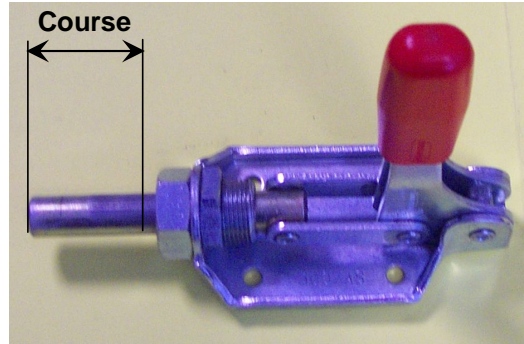

**Accessoires Moules**

**REF AM-015**

**Sauterelle Horizontale**

AM-015-A

**Sauterelle :**

1 - Sauterelle horizontale de bridage :  
 720 daN

A	167,00
B	140,00
C	20,00
D	58,00
E	58,00
F	18,00
G	34,00
H	50,00
L	14,00
M	M8
N	16,00
O	12,00
P	3,00
Q	6,50
R	36,00
Course	34,00