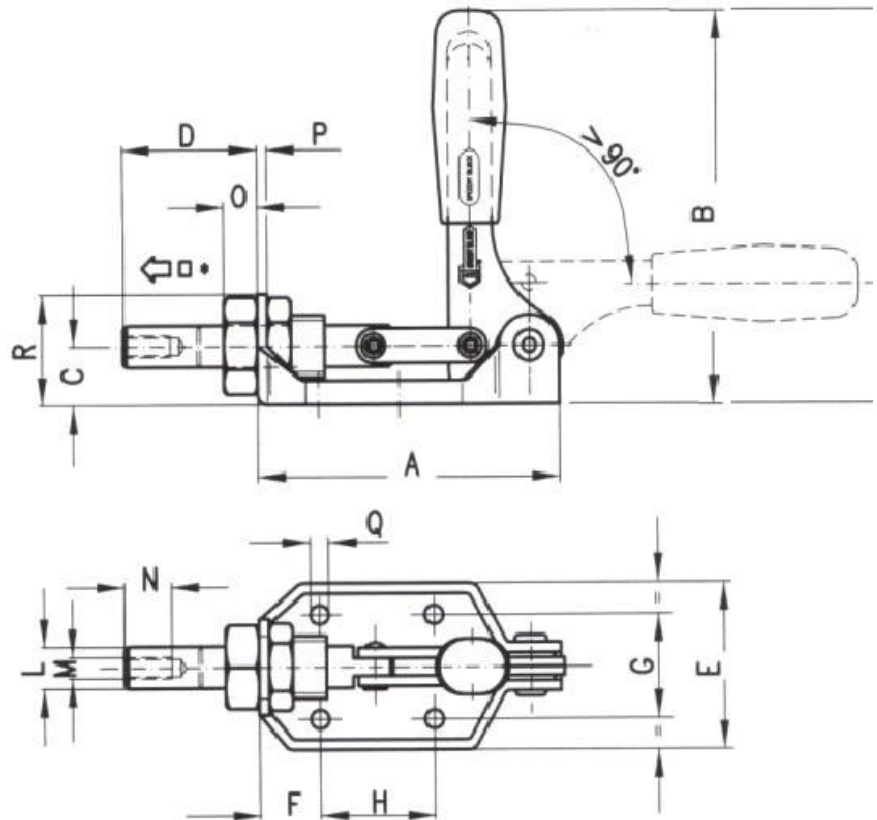

**Accessoires Moules**

**REF AM-015**

**Sauterelle Horizontale**

AM-015-A

**Sauterelle :**

1 - Sauterelle horizontale de bridage :  
 720 daN

A	167,00
B	140,00
C	20,00
D	58,00
E	58,00
F	18,00
G	34,00
H	50,00
L	14,00
M	M8
N	16,00
O	12,00
P	3,00
Q	6,50
R	36,00
Course	34,00