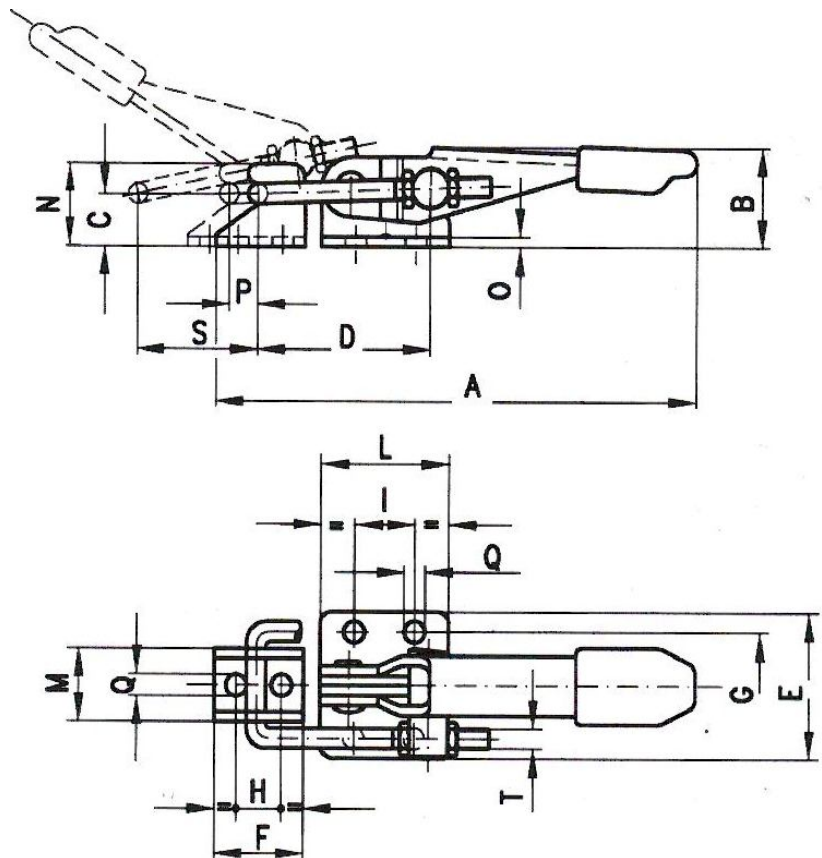

AM-013-A

Sauterelle Complète:

1 - Sauterelle à Tirant de bridage :
 700 daN

A	220,00
B	42,00
C	24,00
D	70,00
E	54,00
F	38,00
G	38,00
H	19,00
I	41,50
L	60,00
M	26,00
N	36,00
O	3,50
P	18,00
Q	8,50
S	54,00
T	M8

Accessoires pour AM-013-A

AM-013-B

Crochet :

1 - Crochet réf. 611 AX 560 et écrous H M8

AM-013-C

Attache :

1 - Attache réf. 611 AX 668