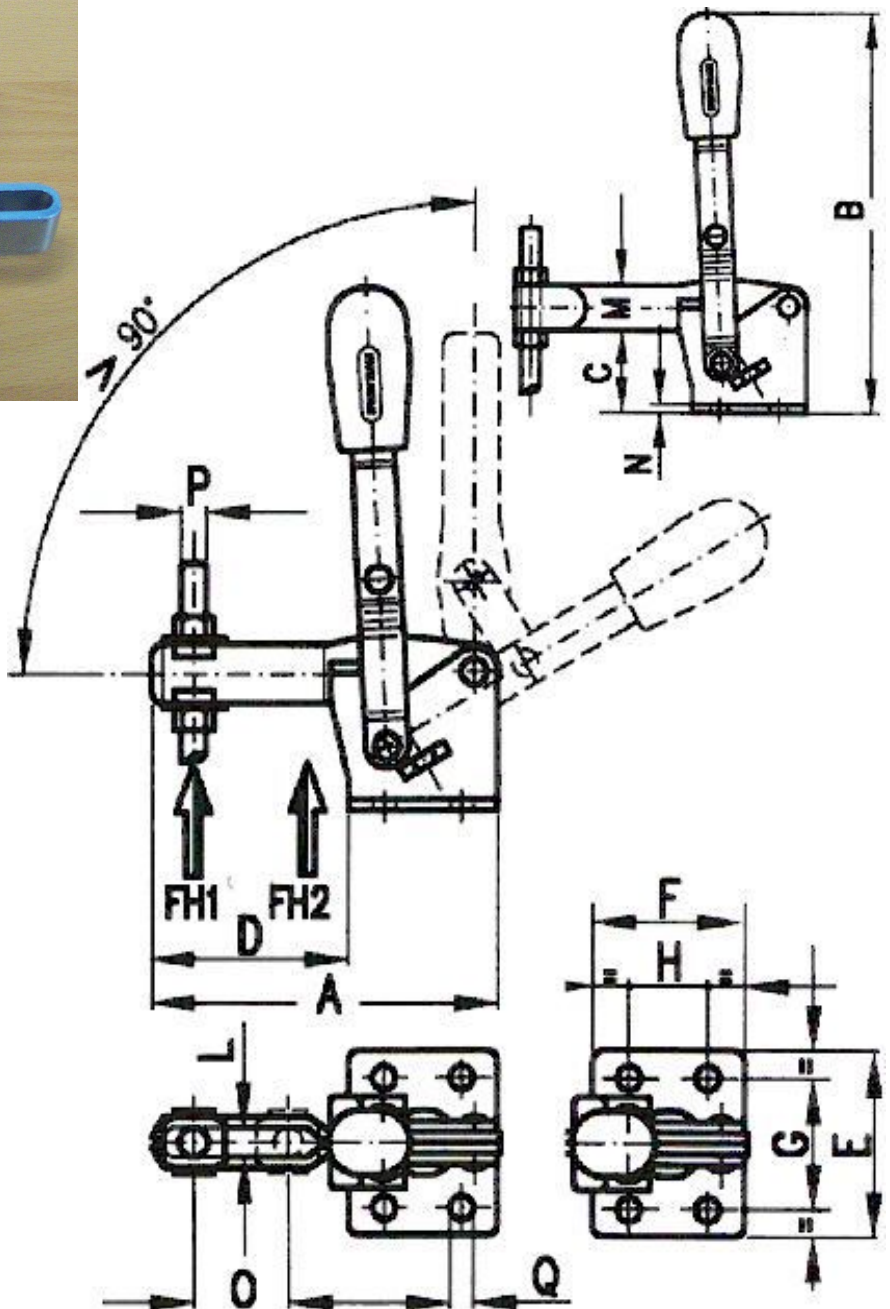

**Accessoires Moules**

**REF AM-012**

**Sauterelle Verticale**

AM-012-A

**Sauterelle :**

1 - Sauterelle verticale de bridage :  
 220 daN à 350 daN

A	110,50
B	162,00
C	32,00
D	67,50
E	45,00
F	43,00
G	32,00
H	20,00
L	8,50
M	18,00
N	3,00
O	40,00
P	M8
Q	6,50